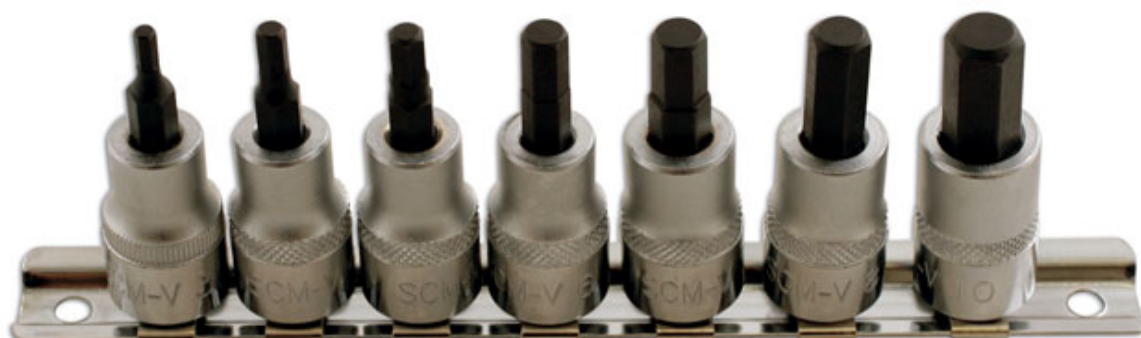

Jeu d'embouts à six pans – 7 pièces

7 tailles courantes d'embouts à six pans sur un rail avec entraînement de 3/8". Tailles : 3 | 4 | 5 | 6 | 7 | 8 | 10 mm. En chrome-vanadium.

Additional Information

- 7 embouts sur un rail.
- Entraînement 3/8".
- Tailles : 3 mm | 4 mm | 5 mm | 6 mm | 7 mm | 8 mm | 10 mm.
- Douille en chrome-vanadium, embout en acier au silicium
-